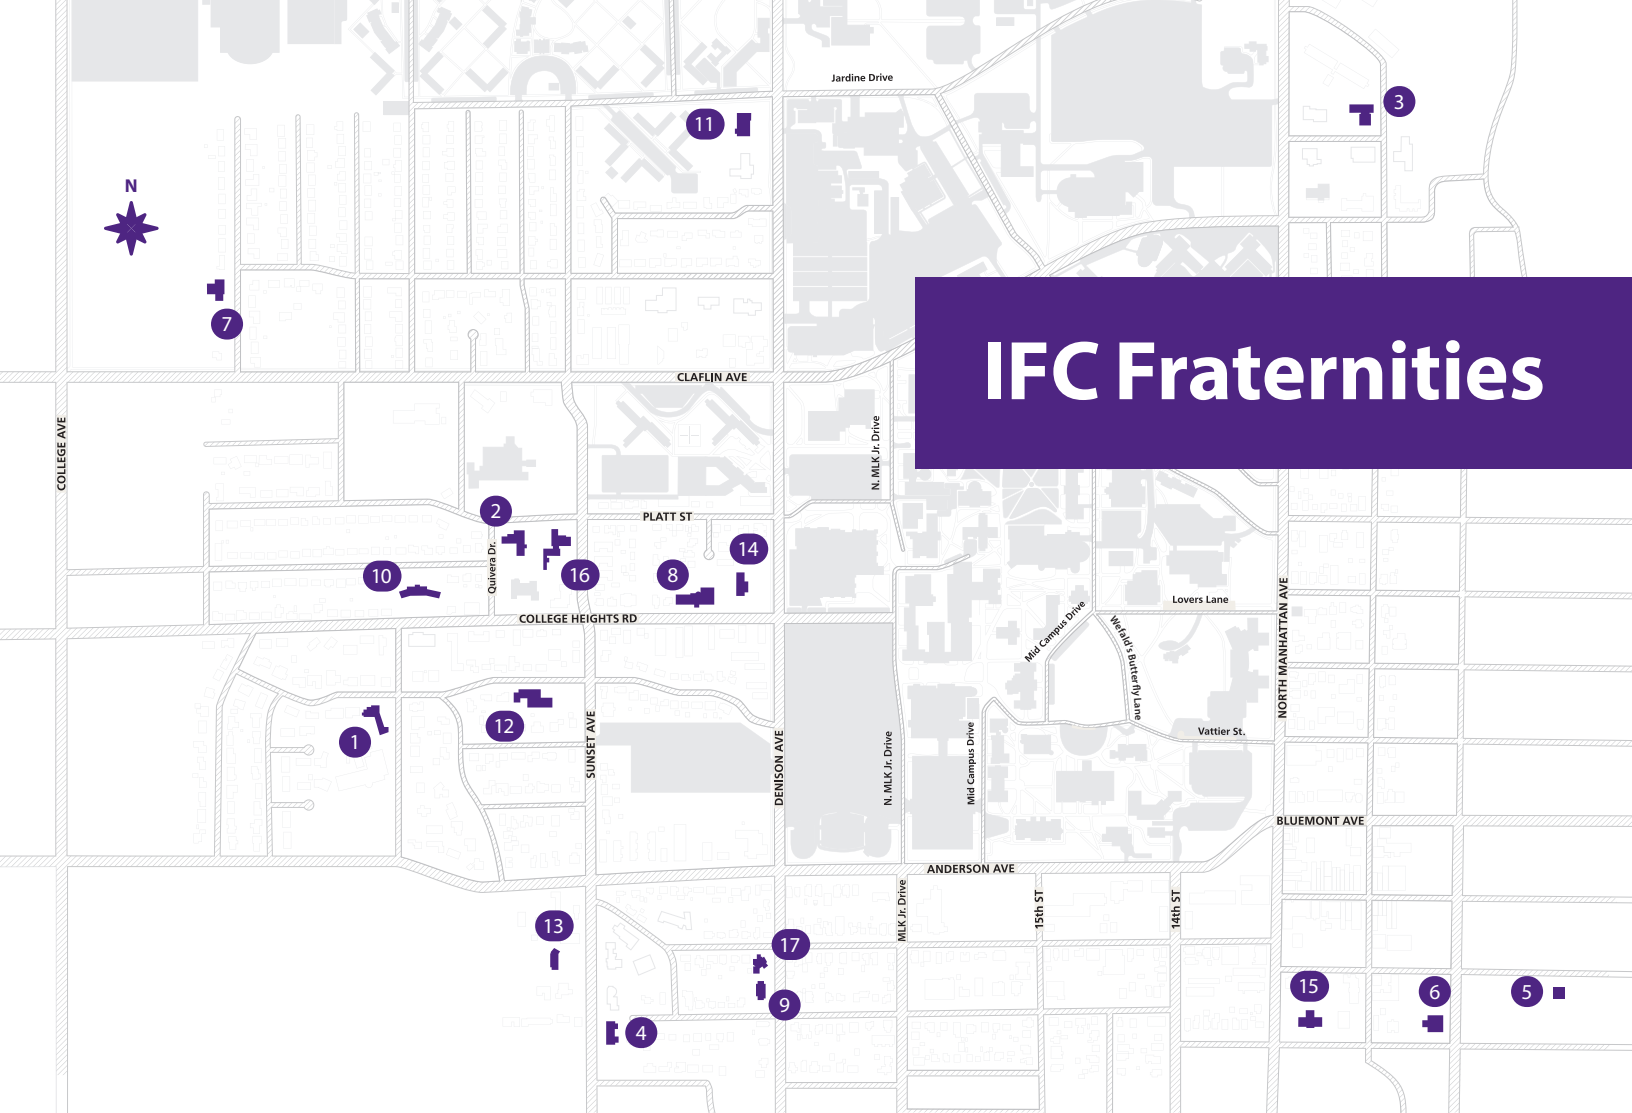

IFC Fraternities

1. **1** Acacia
     2005 Hunting Ave.
   - **2** Alpha Gamma Rho
     1919 Platt St.
   - **3** Beta Sigma Psi
     1200 Centennial Dr.
   - **4** Beta Theta Pi
     500 Sunset Ave.
   - **5** Delta Chi
     801 Moro St.
   - **6** Delta Sigma Phi
     1100 Fremont St.
   - **7** Delta Upsilon
     1425 University Dr.
   - **8** FarmHouse
     1830 College Heights Rd.
   - **9** Kappa Sigma
     505 Denison Ave.
   - **10** Pi Kappa Alpha
     2021 College View Rd.
   - **11** Phi Delta Theta
     1545 Denison Ave.
   - **12** Phi Gamma Delta
     1919 Hunting Ave.
   - **13** Pi Kappa Phi
     513 Sunset Ave.
   - **14** Sigma Alpha Epsilon
     1015 Denison Ave.
   - **15** Sigma Chi
     1224 Fremont St.
   - **16** Sigma Phi Epsilon
     1015 Sunset Ave.
   - **17** Theta Xi
     1803 Laramie St.
2. Alpha Sigma Phi*
   Kappa Alpha*
   Lambda Chi Alpha*
   Sigma Tau Gamma*
3. No facility