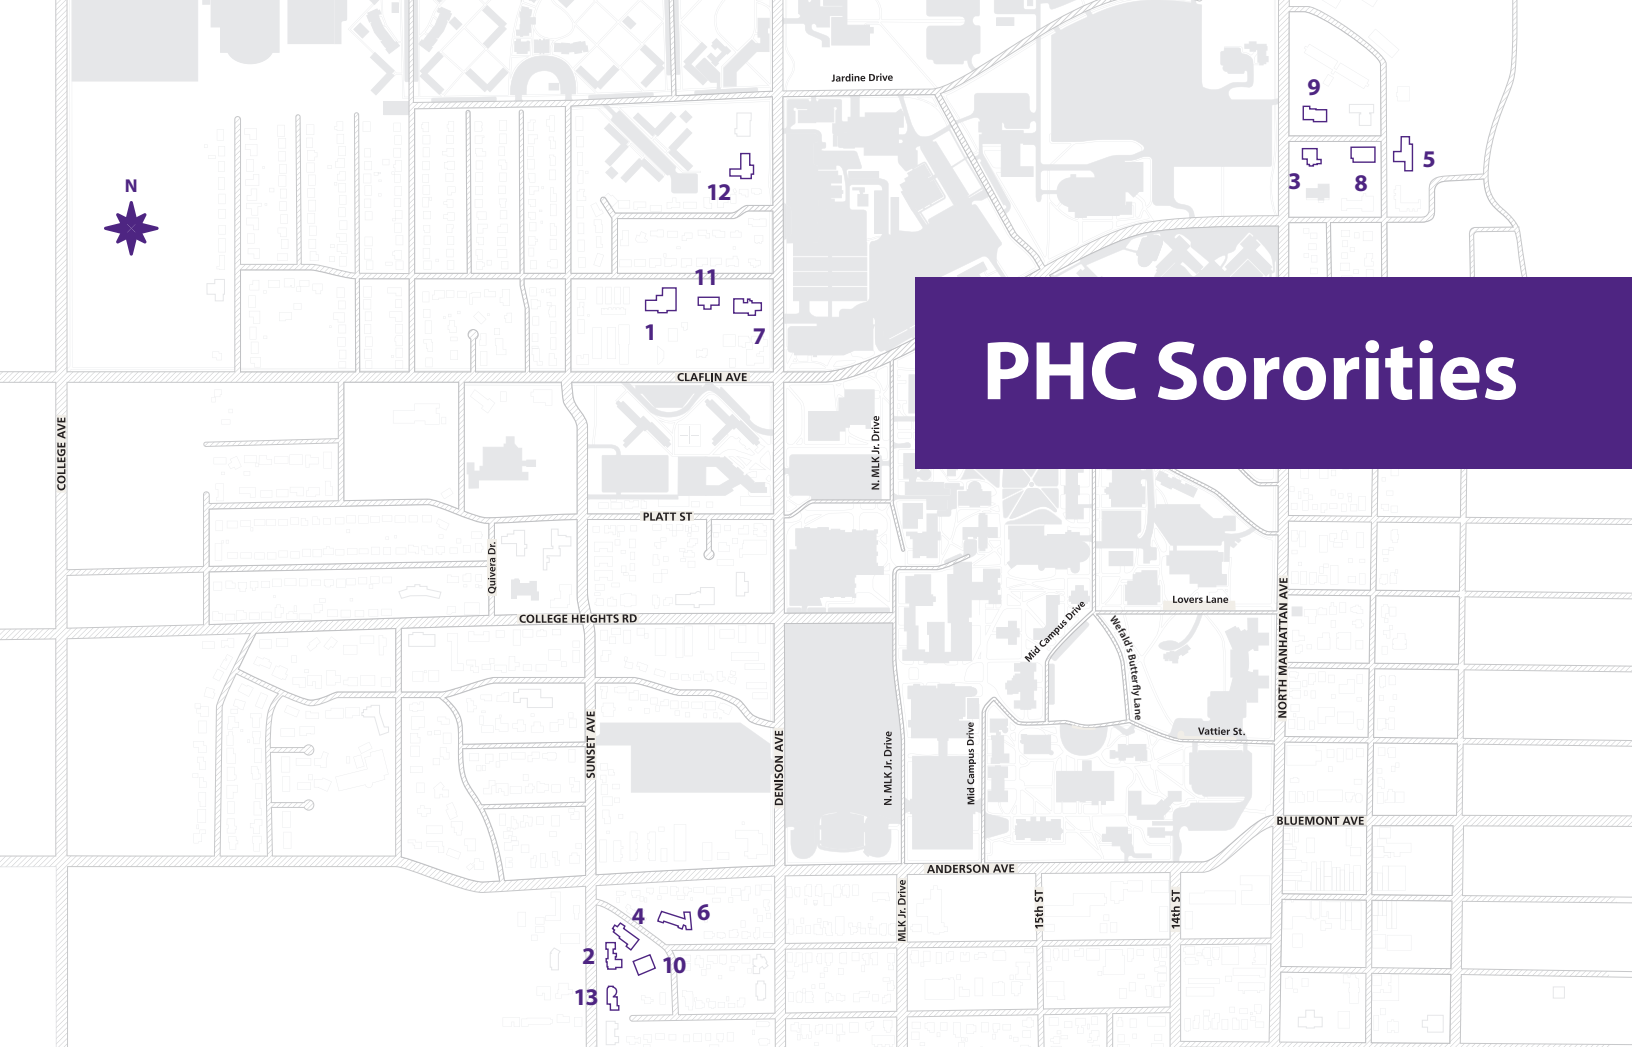

Fraternity and Sorority map

IFC Fraternities

- 1** Acacia
2005 Hunting Ave.
- 2** Alpha Gamma Rho
1919 Platt St.
- 3** Beta Sigma Psi
1200 Centennial Dr.
- 4** Beta Theta Pi
500 Sunset Ave.
- 5** Delta Chi
801 Moro St.
- 6** Delta Sigma Phi
1100 Fremont St.
- 7** Delta Upsilon
1425 University Dr.
- 8** FarmHouse
1830 College Heights Rd.
- 9** Kappa Sigma
505 Denison Ave.
- 10** Pi Kappa Alpha
2021 College View Rd.
- 11** Phi Delta Theta
1545 Denison Ave.
- 12** Phi Gamma Delta
1919 Hunting Ave.

PHC Sororities

- 1** Alpha Chi Omega
1835 Todd Rd.
- 2** Alpha Delta Pi
518 Sunset Ave.
- 3** Alpha Gamma Delta
1516 N. Manhattan Ave.
- 4** Alpha Xi Delta
601 Fairchild Ter.

- 5** Chi Omega
1516 McCain Ln.
- 6** Delta Delta Delta
1834 Laramie St.
- 7** Gamma Phi Beta
1807 Todd Rd.
- 8** Kappa Alpha Theta
1517 McCain Ln.
- 9** Kappa Delta
1220 Centennial Dr.
- 10** Kappa Kappa Gamma
517 Fairchild Ter.
- 11** Pi Beta Phi
1819 Todd Rd.
- 12** Sigma Kappa
1525 Denison Ave.
- 13** Zeta Tau Alpha
508 Sunset Ave.
- Alpha Omega Epsilon*

*No facility

IFC Fraternities

- 1** Acacia
2005 Hunting Ave.
 - 2** Alpha Gamma Rho
1919 Platt St.
 - 3** Beta Sigma Psi
1200 Centennial Dr.
 - 4** Beta Theta Pi
500 Sunset Ave.
 - 5** Delta Chi
801 Moro St.
 - 6** Delta Sigma Phi
1100 Fremont St.
 - 7** Delta Upsilon
1425 University Dr.
 - 8** FarmHouse
1830 College Heights Rd.
 - 9** Kappa Sigma
505 Denison Ave.
 - 10** Pi Kappa Alpha
2021 College View Rd.
 - 11** Phi Delta Theta
1545 Denison Ave.
 - 12** Phi Gamma Delta
1919 Hunting Ave.
 - 13** Pi Kappa Phi
513 Sunset Ave.
 - 14** Sigma Alpha Epsilon
1015 Denison Ave.
 - 15** Sigma Chi
1224 Fremont St.
 - 16** Sigma Phi Epsilon
1015 Sunset Ave.
 - 17** Theta Xi
1803 Laramie St.
- Alpha Sigma Phi*
Kappa Alpha*
Lambda Chi Alpha*
Sigma Tau Gamma*
- * No facility

PHC Sororities

1 Alpha Chi Omega

1835 Todd Rd.

2 Alpha Delta Pi

518 Sunset Ave.

3 Alpha Gamma Delta

1516 N. Manhattan Ave.

4 Alpha Xi Delta